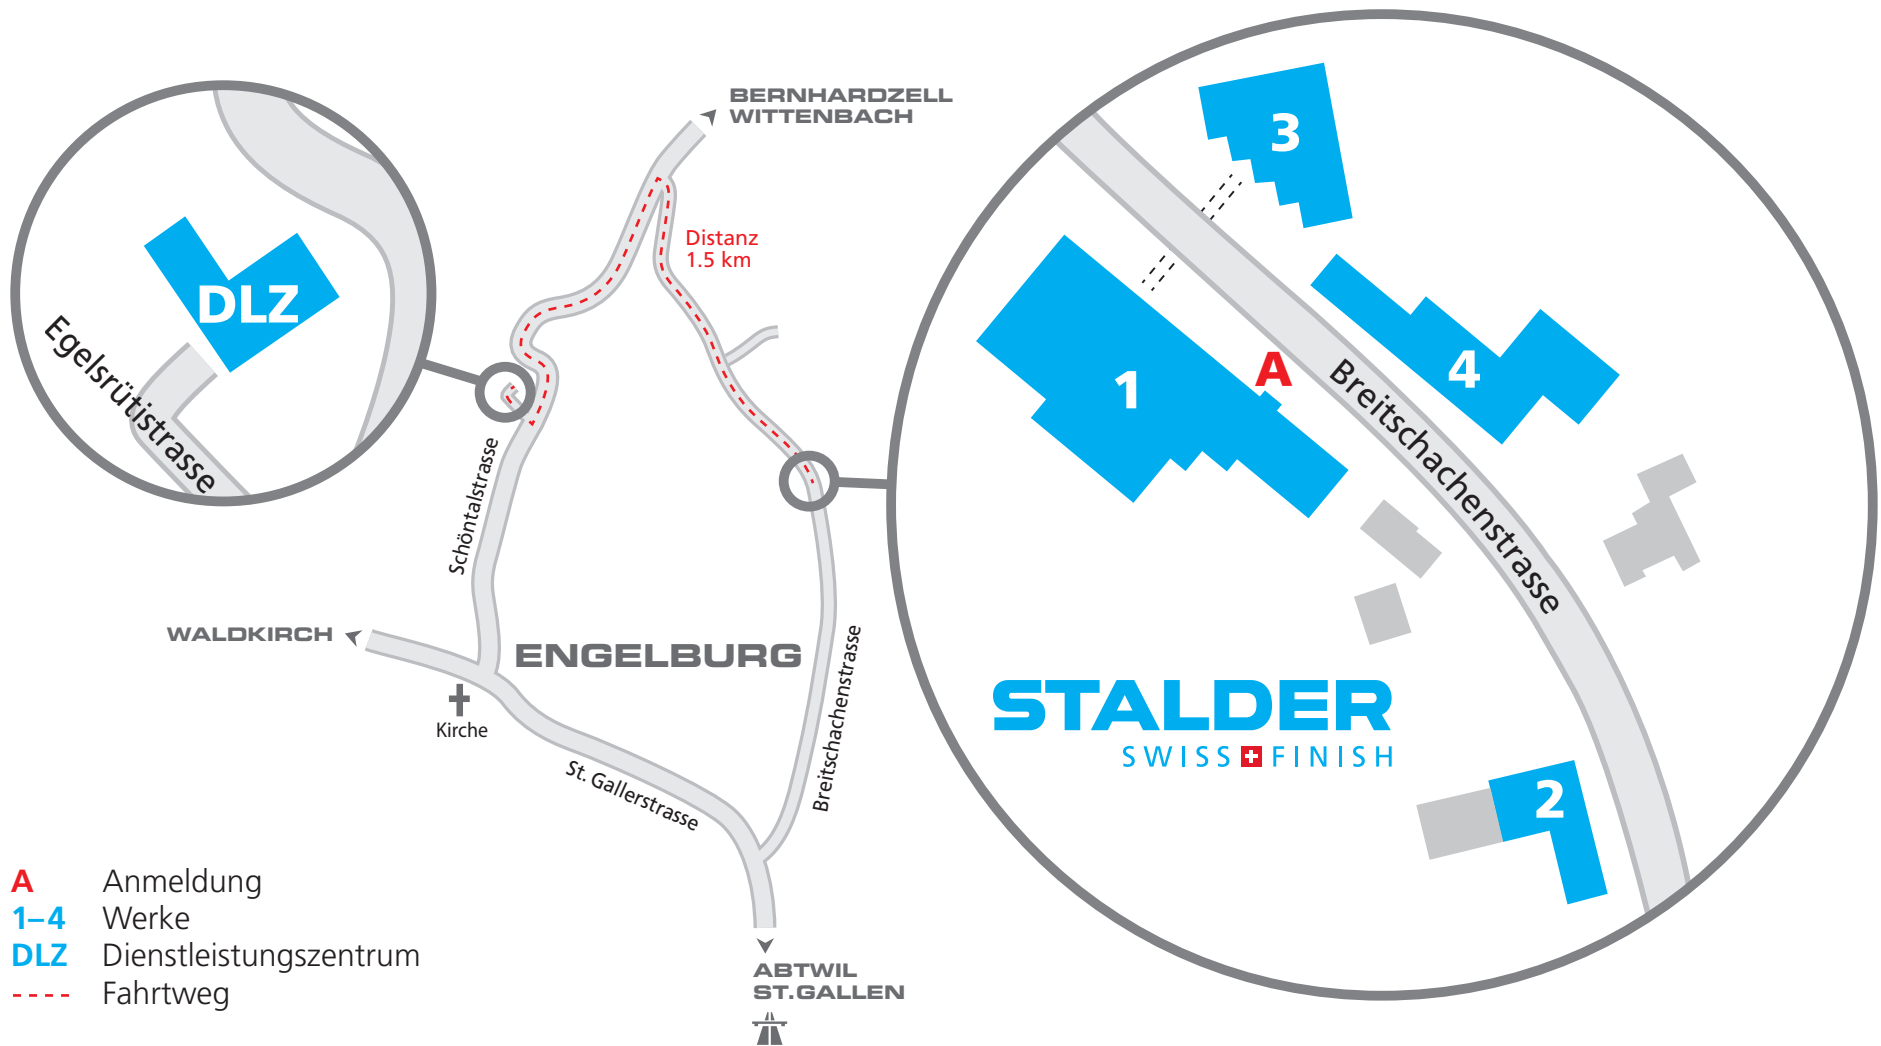

Stalder Areal Übersichtsplan

Stalder AG
Dienstleistungszentrum
Egelsrütistrasse 8
9032 Engelburg

Stalder AG
Anmeldung & Werke 1-4
Breitschachenstrasse 53
9032 Engelburg